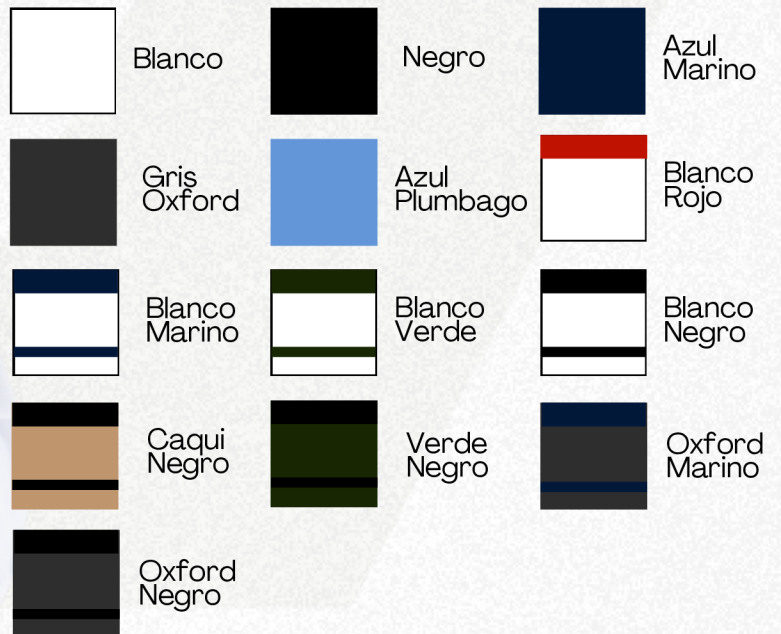

CAMISA SEGURIDAD

TALLAS S - 4XL

COLORES

CORTE

MATERIAL