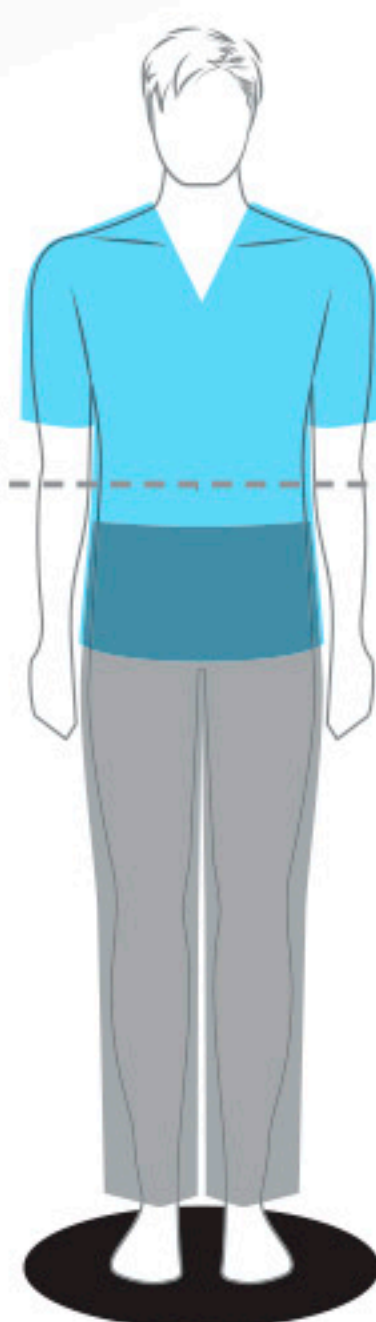

## CORTE MODERNO MUJERES

**WI23™**

**WonderWink  
PRO™**

Cintura Natural

**AERO™**

**WonderWink  
NEO™**

Women's Modern Fit	XXS	XS	S	M	L	XL
<i>Listo para usar</i>	0	2	4-6	8-10	12-14	16-18
<i>Busto (inch)</i>	30-31	32-33	34-35	36-38	39-42	43-46
<i>Cintura (inch)</i>	22-23	24-25	26-27	28-30	31-34	35-38
<i>Cadera (inch)</i>	32-33	34-35	36-37	38-40	41-44	45-48
<i>Busto (cm)</i>	76-80	81-85	86-91	92-98	99-108	109-117
<i>Cintura (cm)</i>	56-59	60-64	65-70	71-78	79-87	88-97
<i>Cadera (cm)</i>	81-85	86-90	91-95	96-103	104-113	114-122

## CORTE MODERNO HOMBRES

**WI23™**

**WonderWink  
PRO™**

Cintura Natural

Men's Modern Fit	XS	S	M	L	XL	2XL	3XL	4XL	5XL
<i>Pecho (inch)</i>	33-35	36-38	39-41	42-44	45-48	49-52	53-56	57-60	61-64
<i>Cintura (inch)</i>	24-26	27-29	30-32	33-35	36-39	40-43	44-47	48-51	52-55
<i>Cadera (inch)</i>	33-35	36-38	39-41	42-44	45-48	49-52	53-56	57-60	61-64
<i>Pecho (cm)</i>	84-89	90-97	98-105	106-113	114-123	124-133	134-143	144-153	154-163
<i>Cintura (cm)</i>	61-67	68-74	75-82	83-90	91-100	101-110	111-120	121-130	131-140
<i>Cadera (cm)</i>	84-89	90-97	98-105	106-113	114-123	124-133	134-143	144-153	154-163