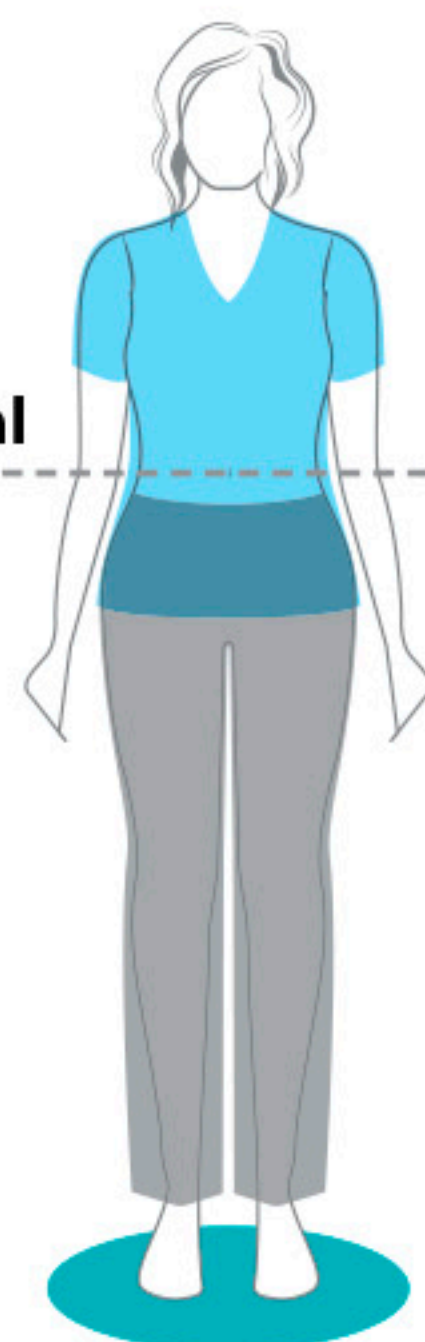

## CORTE MODERNO MUJERES

**WI23™**

**WonderWink  
PRO™**

Cintura Natural

**AERO™**

**WonderWink  
NEO™**

Women's Modern Fit	XXS	XS	S	M	L	XL
<i>Listo para usar</i>	0	2	4-6	8-10	12-14	16-18
<i>Busto (inch)</i>	30-31	32-33	34-35	36-38	39-42	43-46
<i>Cintura (inch)</i>	22-23	24-25	26-27	28-30	31-34	35-38
<i>Cadera (inch)</i>	32-33	34-35	36-37	38-40	41-44	45-48
<i>Busto (cm)</i>	76-80	81-85	86-91	92-98	99-108	109-117
<i>Cintura (cm)</i>	56-59	60-64	65-70	71-78	79-87	88-97
<i>Cadera (cm)</i>	81-85	86-90	91-95	96-103	104-113	114-122

## CORTE MODERNO HOMBRES

**WI23™**

**WonderWink  
PRO™**

Cintura Natural

Men's Modern Fit	XS	S	M	L	XL	2XL	3XL	4XL	5XL
<i>Pecho (inch)</i>	33-35	36-38	39-41	42-44	45-48	49-52	53-56	57-60	61-64
<i>Cintura (inch)</i>	24-26	27-29	30-32	33-35	36-39	40-43	44-47	48-51	52-55
<i>Cadera (inch)</i>	33-35	36-38	39-41	42-44	45-48	49-52	53-56	57-60	61-64
<i>Pecho (cm)</i>	84-89	90-97	98-105	106-113	114-123	124-133	134-143	144-153	154-163
<i>Cintura (cm)</i>	61-67	68-74	75-82	83-90	91-100	101-110	111-120	121-130	131-140
<i>Cadera (cm)</i>	84-89	90-97	98-105	106-113	114-123	124-133	134-143	144-153	154-163